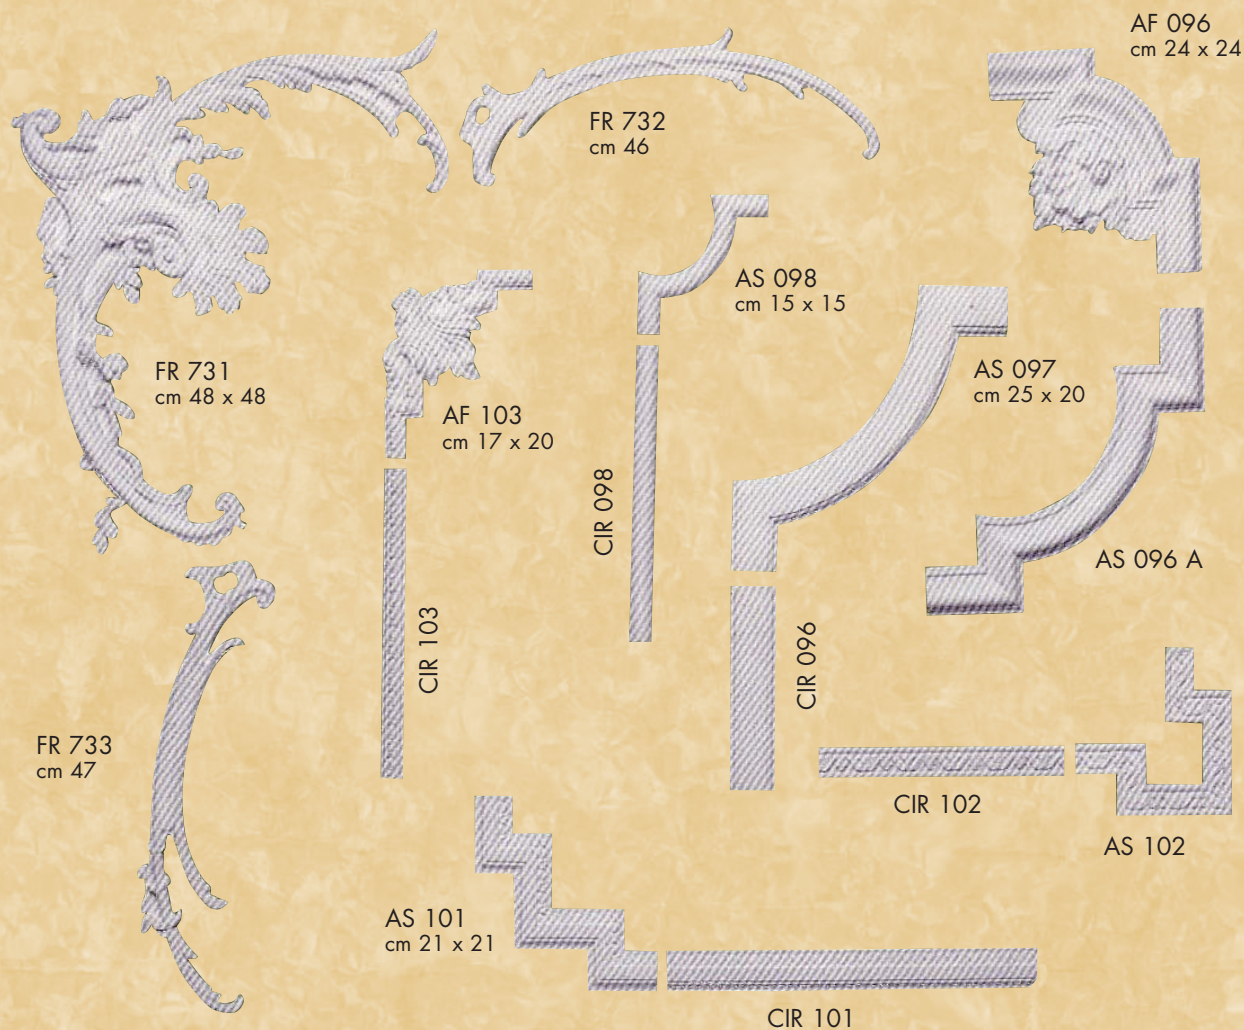

FREGI

FR 700
cm 120 x 4

FR 701
cm 120 x 4

FR 702
cm 80 x 4

FR 703
cm 80 x 4

FR 704
cm 70 x 4

FR 705
cm 70 x 4

FR 706
cm 50 x 4

FR 708
cm 50 x 4

FR 707
cm 20 x 11

FR 709
cm 40 x 2,2

FR 711
cm 40 x 2,2

FR 710
cm 12 x 5

FR 7112
cm 70 x 3

FREGI

FREGI

FREGI

**Grand Hotel Dino
Baveno (VB)
Sala Meeting**

FREGI