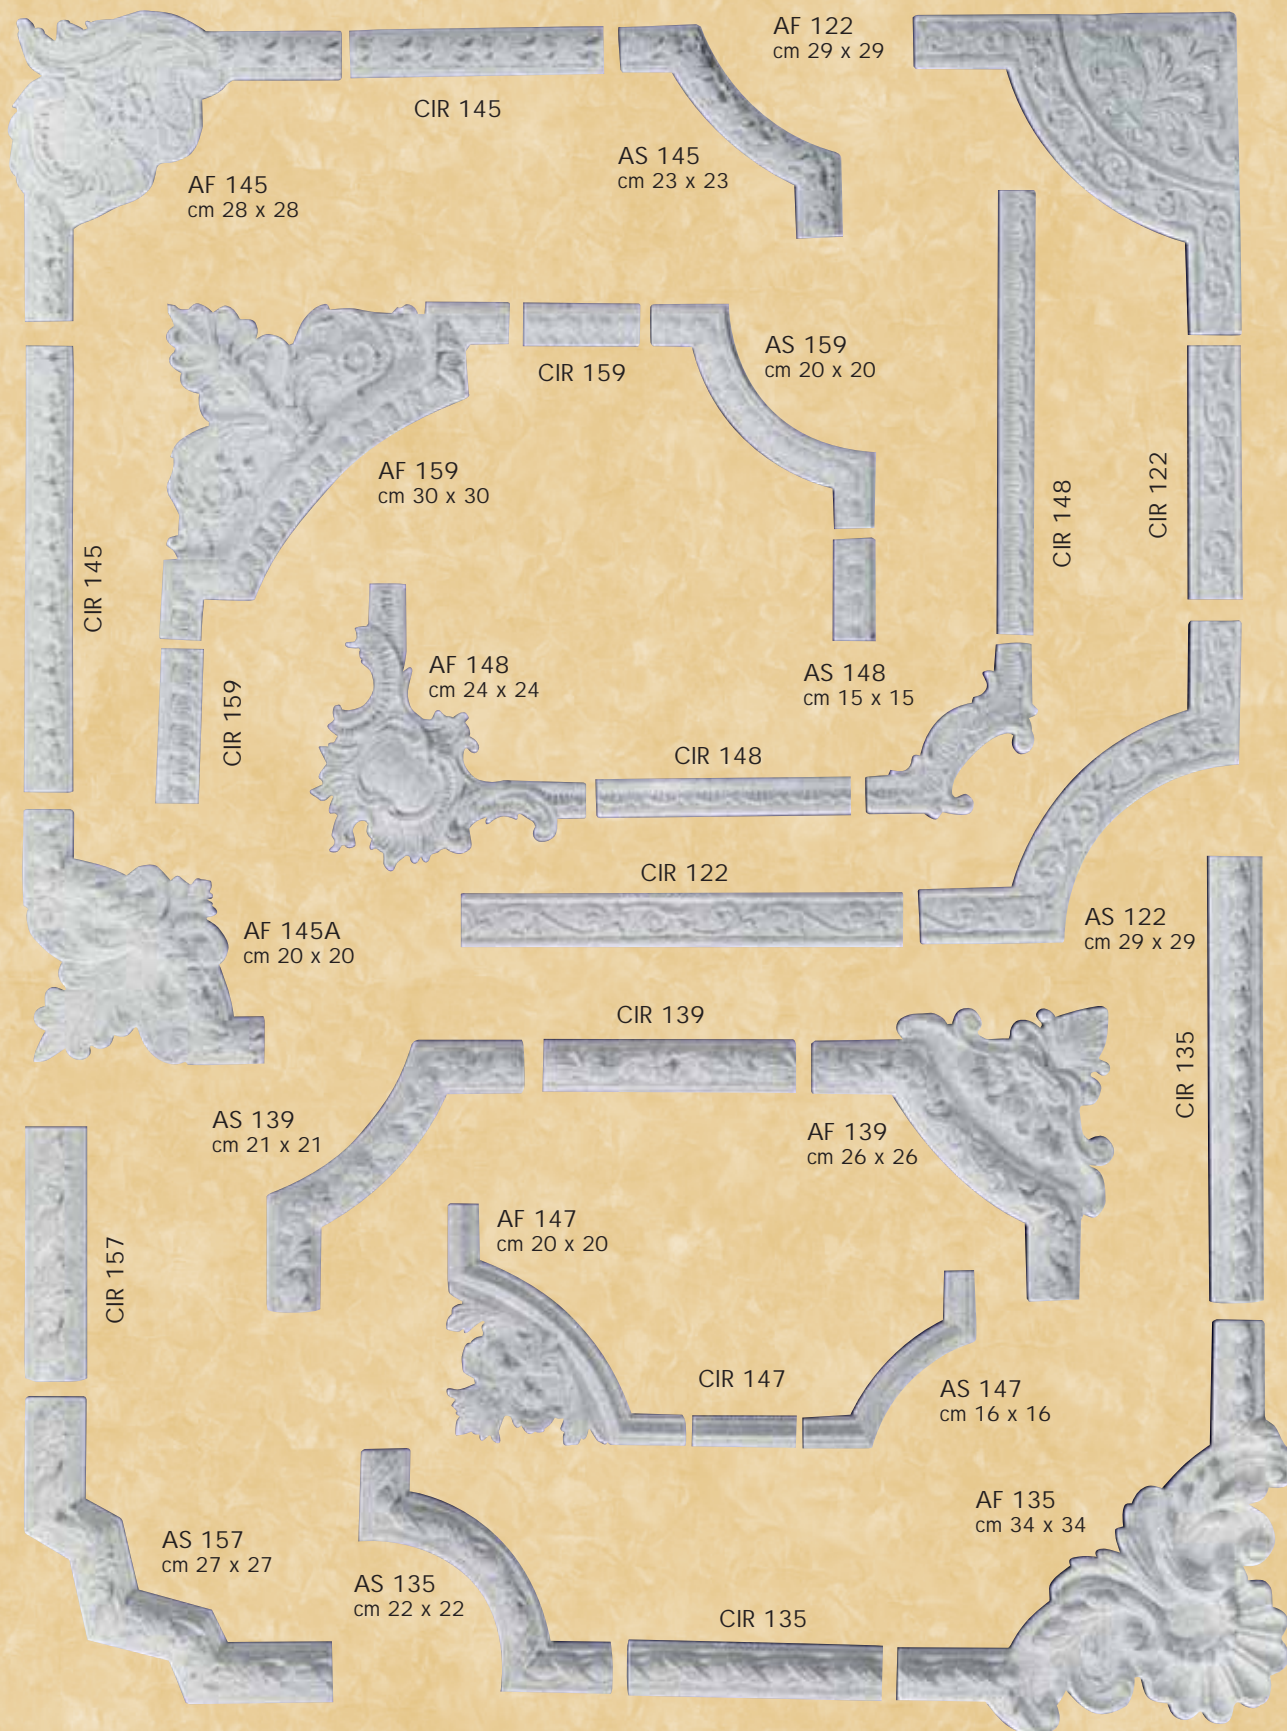

FREGI

FR 700
cm 120 x 4

FR 701
cm 120 x 4

FR 702
cm 80 x 4

FR 703
cm 80 x 4

FR 704
cm 70 x 4

FR 705
cm 70 x 4

FR 706
cm 50 x 4

FR 708
cm 50 x 4

FR 707
cm 20 x 11

FR 709
cm 40 x 2,2

FR 711
cm 40 x 2,2

FR 710
cm 12 x 5

FR 7112
cm 70 x 3

FREGI

FREGI

FREGI

**Grand Hotel Dino
Baveno (VB)
Sala Meeting**

FREGI